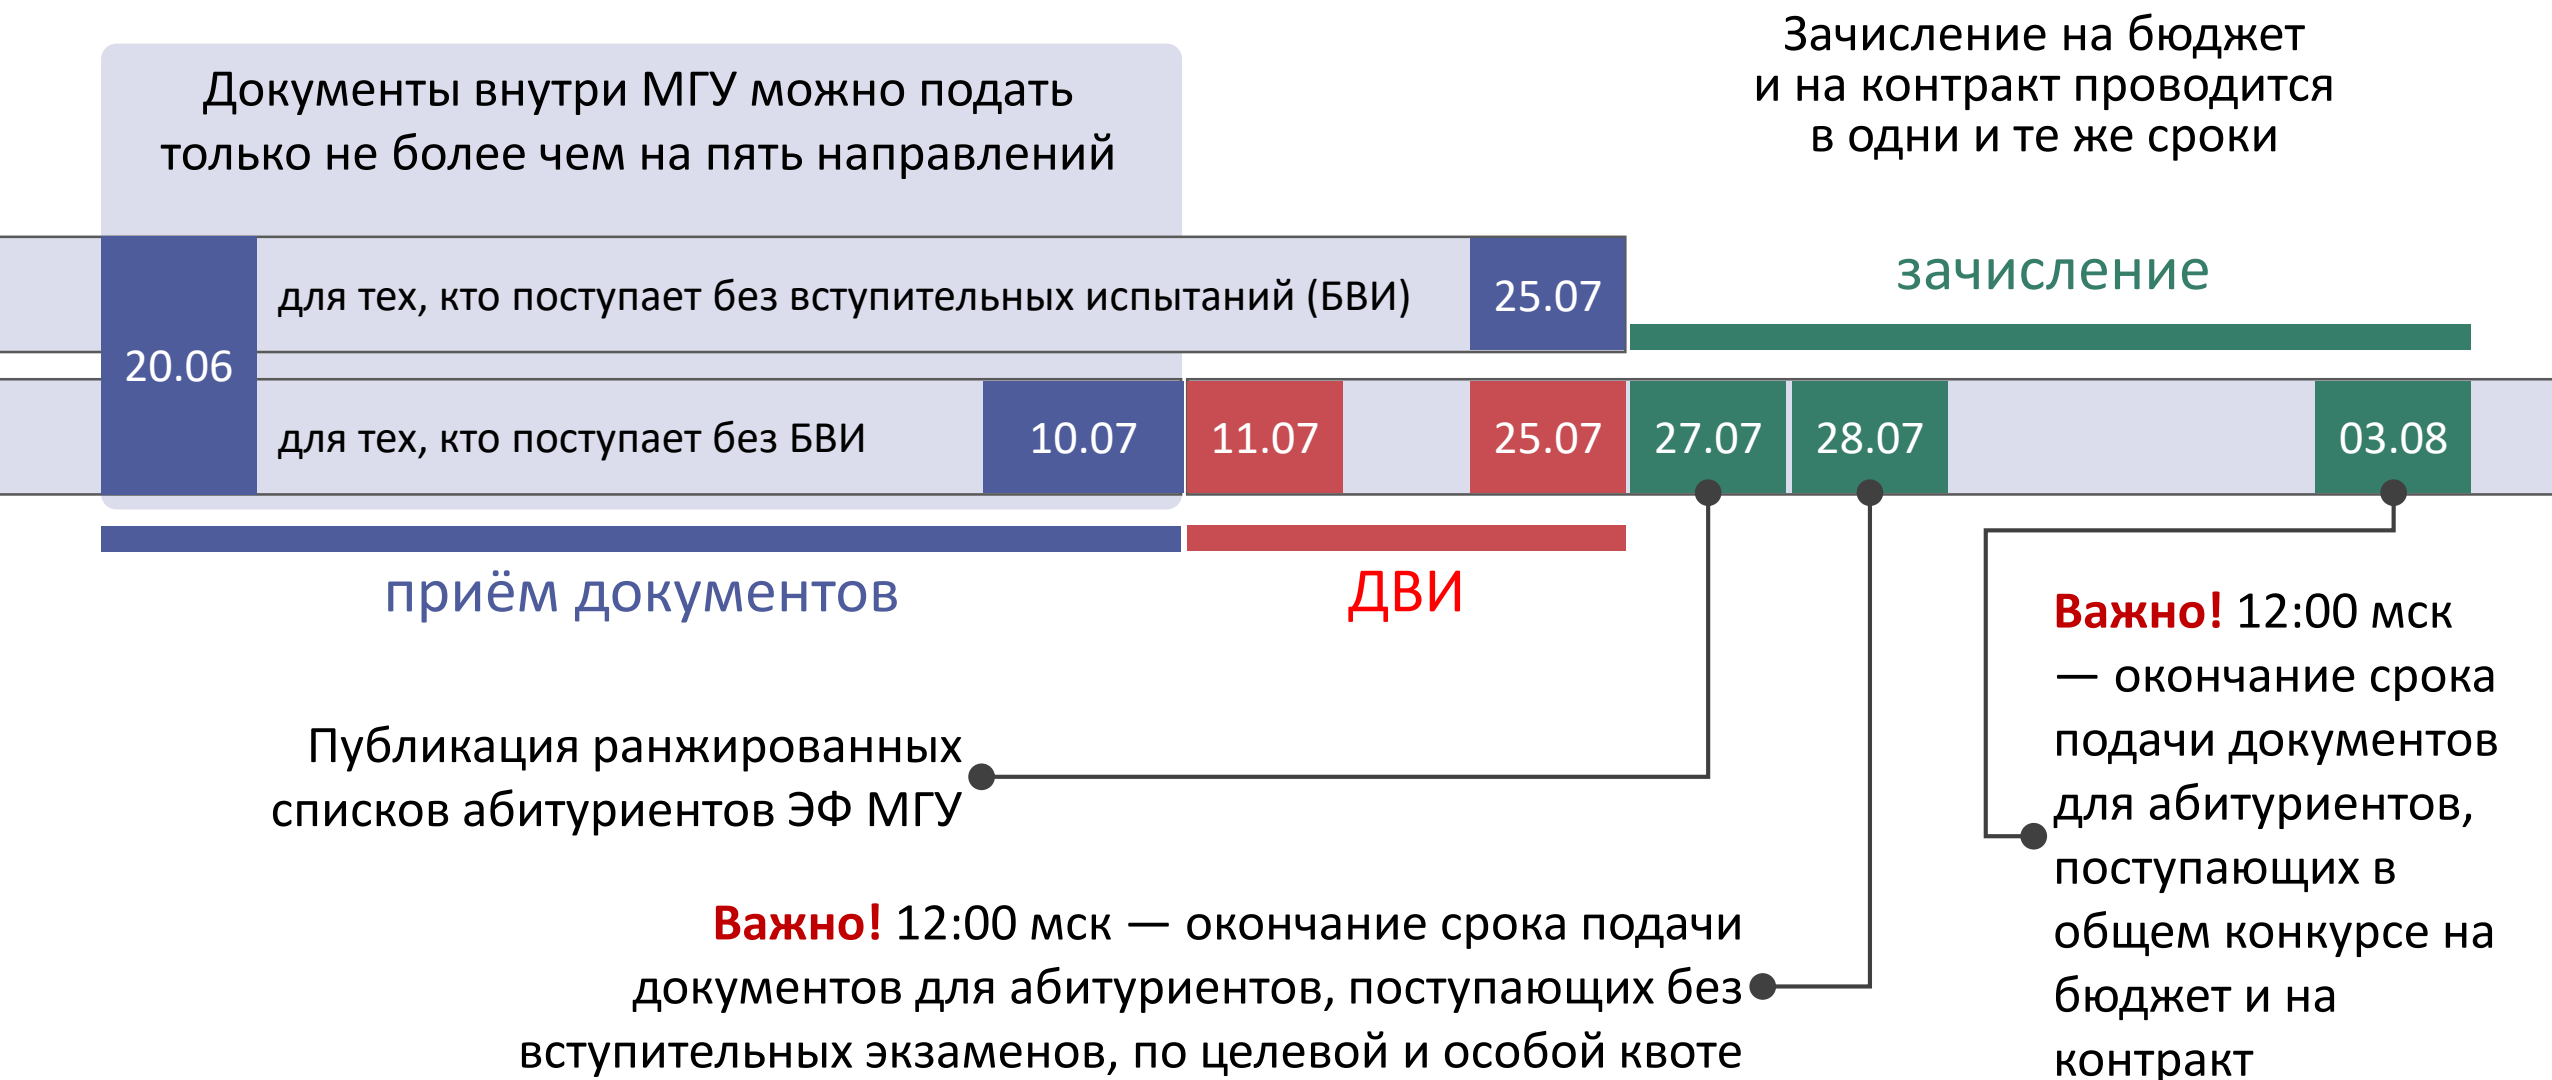

ГРАФИК ПРИЁМНОЙ КАМПАНИИ БАКАЛАВРИАТА — 2023