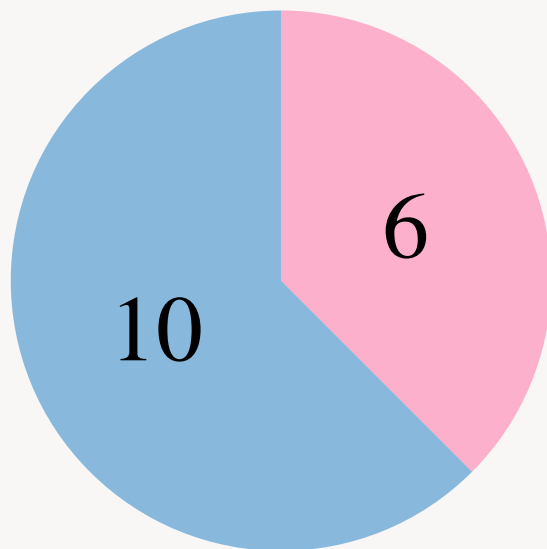

мировая ЭКОНОМИКА

**статистика поступлений
2022**

**в 2022 году на программе было
принято 33 человека**

16 студентов программы проживают в общежитии

географическое распределение студентов

РОССИЯ

БЕЛАРУСЬ

КИТАЙ

КАЗАХСТАН

АБХАЗИЯ

географическое распределение студентов РОССИЯ

77 – Москва	7
50 – Московская область	2
05 – Республика Дагестан	1
36 – Воронежская область	2
63 – Самарская область	1
64 – Саратовская область	1
72 – Тюменская область	1
95 – Чеченская Республика	1