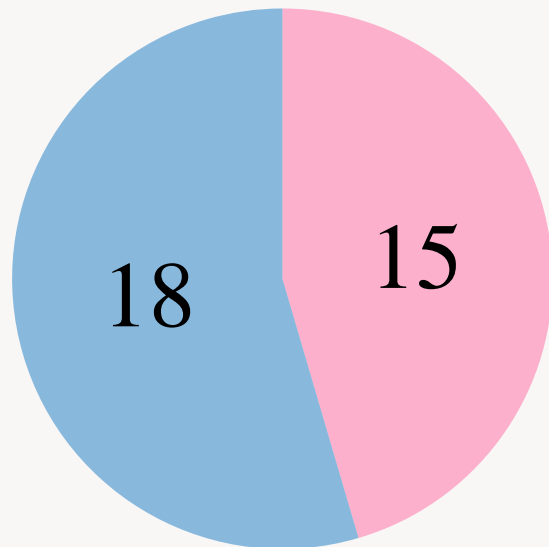

мировая ЭКОНОМИКА

**статистика поступлений
2022**

**в 2022 году на программе было
принято 33 человека**

16 студентов программы проживают в общежитии

географическое распределение студентов

РОССИЯ

БЕЛАРУСЬ

КИТАЙ

КАЗАХСТАН

АБХАЗИЯ

географическое распределение студентов РОССИЯ

77 – Москва	7
50 – Московская область	2
05 – Республика Дагестан	1
36 – Воронежская область	2
63 – Самарская область	1
64 – Саратовская область	1
72 – Тюменская область	1
95 – Чеченская Республика	1