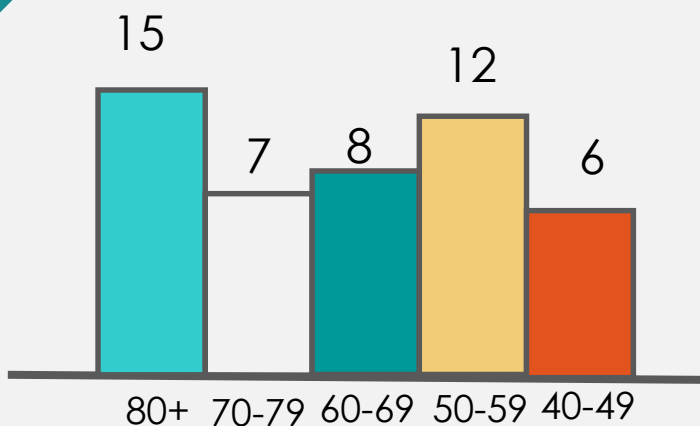

Экономическая политика

Статистика приема 2019

Баллы за экзамен
(без олимпиад)

Max
91

Min
41

Распределение зачисленных
студентов по баллам

Универсиада по основам
экономической политики

Победители