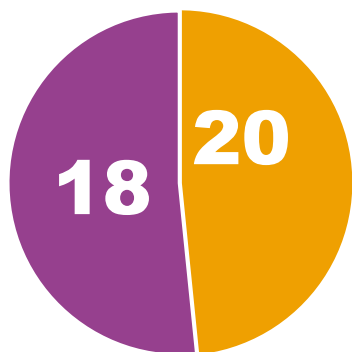

ИННОВАЦИОННЫЙ МЕНЕДЖМЕНТ

СТАТИСТИКА ПОСТУПЛЕНИЯ, 2019 ГОД

■ М ■ Ж

• Гендерная структура

■ Общежитие ■ Дом

• Количество студентов, проживающих в общежитии

• Максимальный и минимальный баллы по вступительным испытаниям студентов, принятых на программу

• Количество выпускников МГУ и других вузов

МГУ			
ЭФ	15	Социологический	1
ВШГА	1	ФГУ	1
Политологии	1	Философский	2

Финансовый университет при Правительстве РФ	1
Иркутский государственный университет	1
МГТУ им. Н.Э. Баумана	2
РГАУ-МСХА им. К.А. Тимирязева	1
НИУ ВШЭ	3
РАНХиГС	2
НИУ МЭИ	1
МИРЭА	1
Ляонинский университет	3