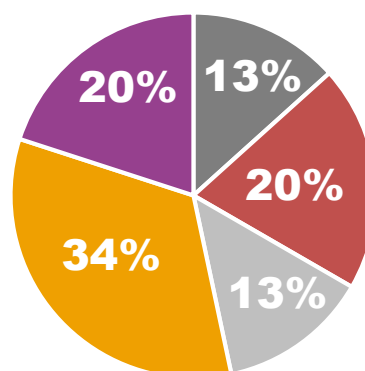

• Количество выпускников МГУ и других вузов

МГУ			
ЭФ	15	Социологический	1
ВШГА	1	ФГУ	1
Политологии	1	Философский	2

Финансовый университет при Правительстве РФ	1
Иркутский государственный университет	1
МГТУ им. Н.Э. Баумана	2
РГАУ-МСХА им. К.А. Тимирязева	1
НИУ ВШЭ	3
РАНХиГС	2
НИУ МЭИ	1
МИРЭА	1
Ляонинский университет	3

• Места работы выпускников 2019 года • Должности выпускников 2019 года

■ Государственные органы
■ Коммерческие компании
■ Собственный бизнес

■ Специалист отдела
■ Проектный менеджер
■ Экономист-консультант
■ Учредитель компании
■ Продуктовый аналитик