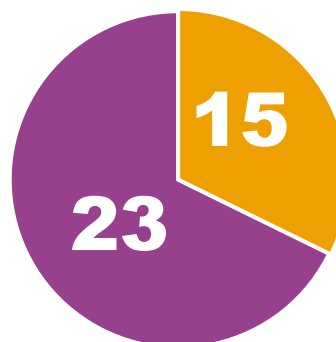

ИННОВАЦИОННЫЙ МЕНЕДЖМЕНТ

СТАТИСТИКА ПОСТУПЛЕНИЯ, 2019 ГОД

■ М ■ Ж

• Гендерная структура

■ Общежитие ■ Дом

• Количество студентов, проживающих в общежитии

• Максимальный и минимальный баллы по вступительным испытаниям студентов, принятых на программу

• Количество выпускников МГУ и других вузов

МГУ			
ЭФ	15	Социологический	1
ВШГА	1	ФГУ	1
Политологии	1	Философский	2

Финансовый университет при Правительстве РФ	1
Иркутский государственный университет	1
МГТУ им. Н.Э. Баумана	2
РГАУ-МСХА им. К.А. Тимирязева	1
НИУ ВШЭ	3
РАНХиГС	2
НИУ МЭИ	1
МИРЭА	1
Ляонинский университет	3