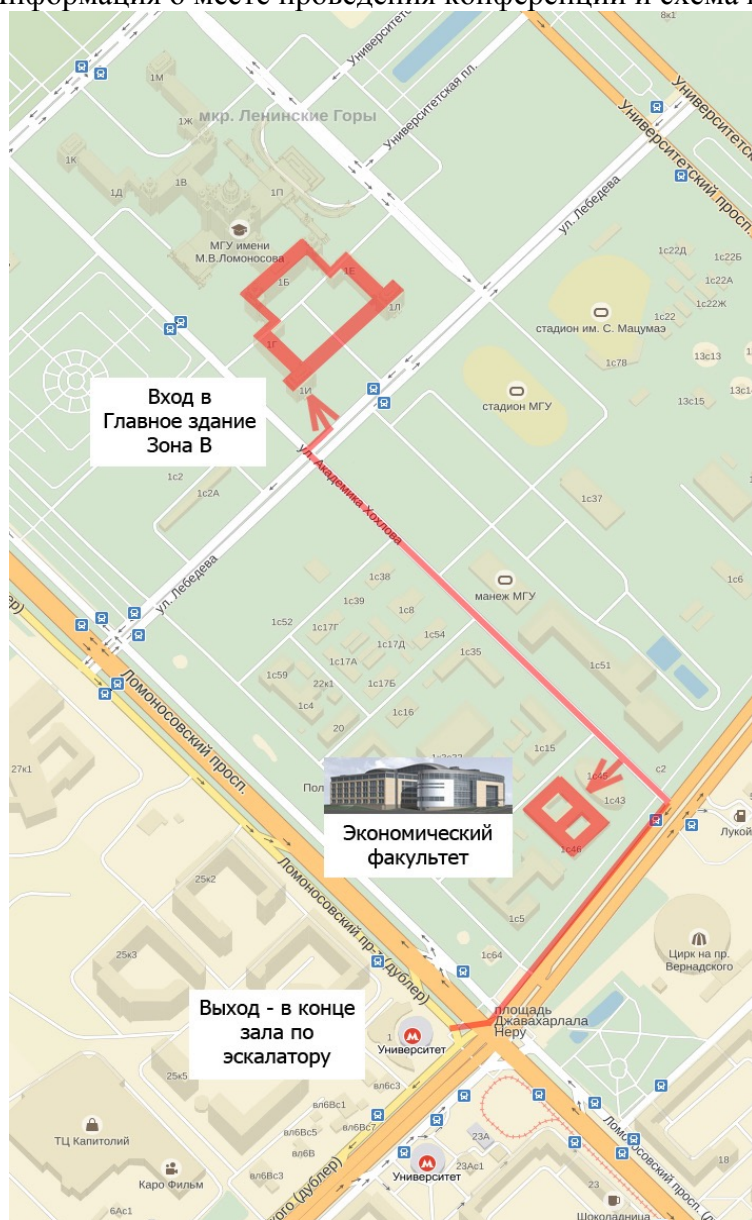

## Уважаемые участники VIII Валентеевских чтений!

Информация о месте проведения конференции и схема проезда

Конференция будет проходить в ауд.П7 (4й этаж Овального корпуса экономического факультета). Проезд до станции метро «Университет» (далее 7 мин пешком по приложенной схеме) или троллейбусом №28 от станции метро «Парк культуры» (около 20 мин, остановка «Большой московский цирк» у входа в Овальный корпус). У охраны на главном входе в Овальный корпус будут списки участников, по которым вас пропустят в здание. Если вас нет в списке, обращайтесь к члену Оргкомитета, который будет встречать вас у входа.