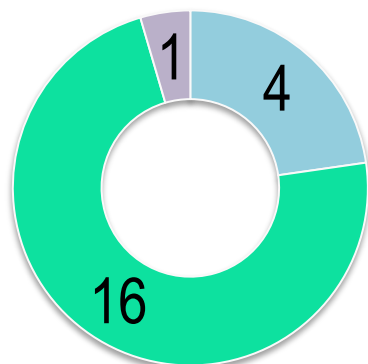

# Бюджет проекта на 2014-2015 уч. год

По результатам приемной кампании 2014 году в магистратуру Экономического факультета МГУ зачислен **21** иногородний студент

- Россия
- Казахстан
- Белоруссия

Кол-во участников	Ежемесячная стипендия (руб.)	Кол-во месяцев	Итого (руб.)
21	6000	10	1 260 000