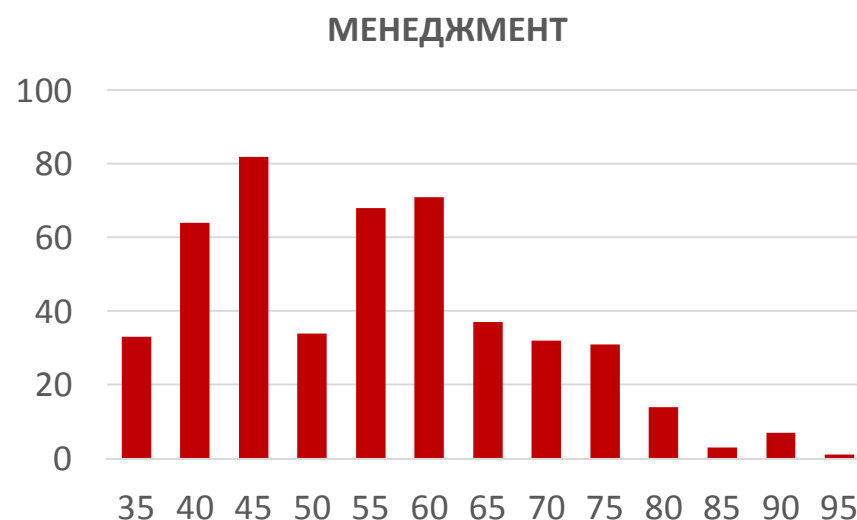

Итоги ДВИ по математике в 2015 г. на ЭФ

% получивших «неуд» от числа сдававших экзамен в 2015 году:

Направление Экономика (набрали менее 50 баллов) – **31,0%**

Направление Менеджмент (получили «2») – **11,2%**

Распределение положительных оценок за ДВИ по математике (количество абитуриентов):

Варианты экзаменов прошлых лет публикуются на сайте ЦПК:

<http://cpk.msu.ru/>