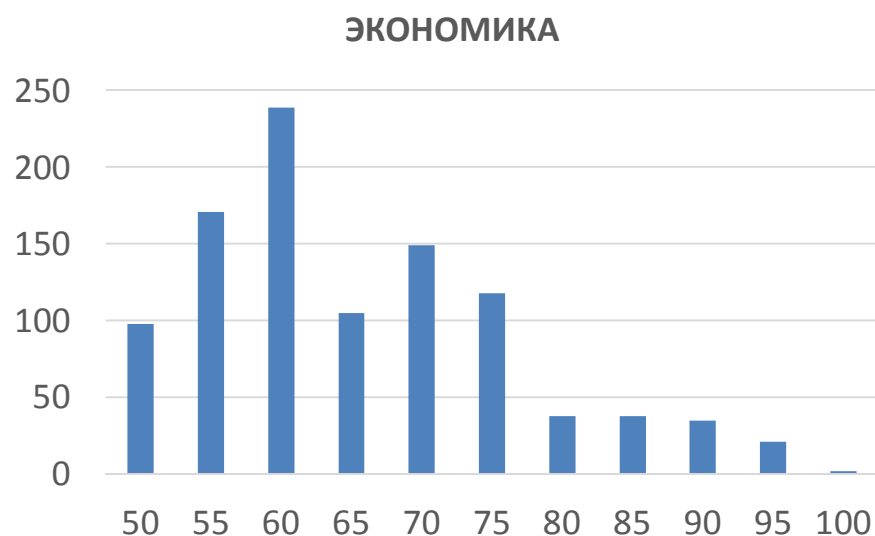

Итоги ДВИ по математике в 2015 г. на ЭФ

% получивших «неуд» от числа сдававших экзамен в 2015 году:

Направление Экономика (набрали менее 50 баллов) – **31,0%**

Направление Менеджмент (получили «2») – **11,2%**

Распределение положительных оценок за ДВИ по математике (количество абитуриентов):

Варианты экзаменов прошлых лет публикуются на сайте ЦПК:

<http://cpk.msu.ru/>