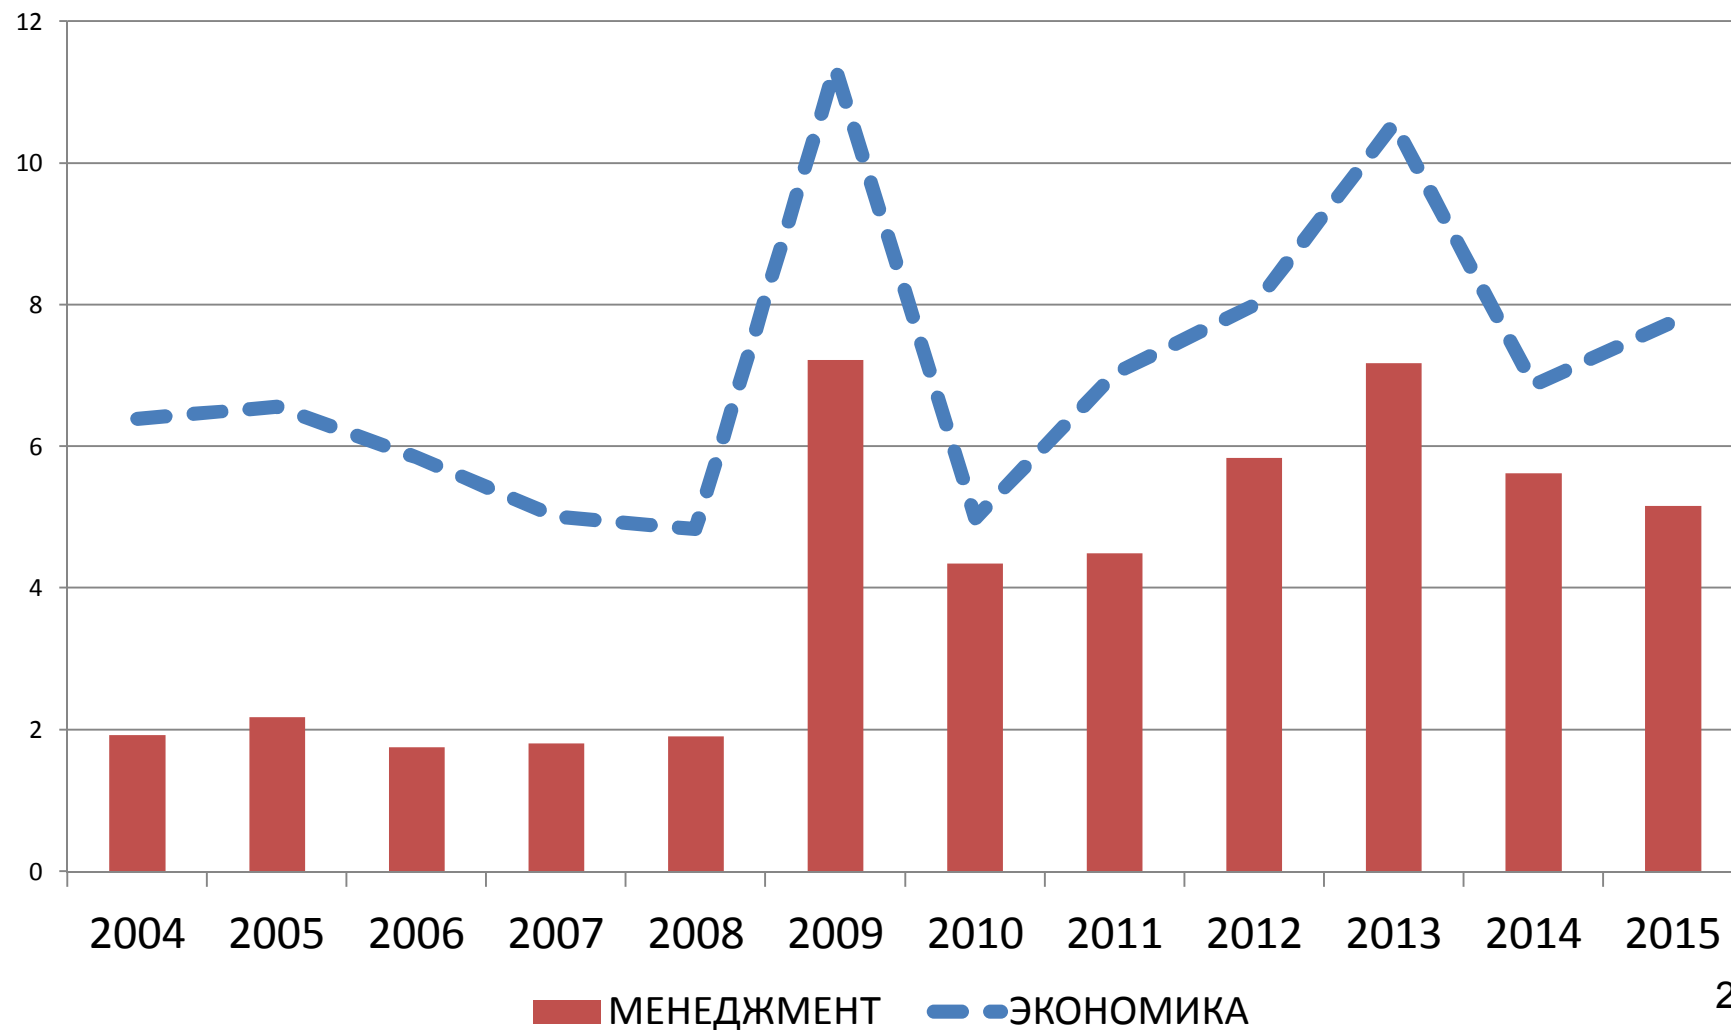

Итоги приема в бакалавриат в 2015 году и Правила приема 2016 года

*Калмыкова Наталья Михайловна
доцент, руководитель отдела приема ЭФ МГУ*

Конкурс (человек на место) в 2004 – 2015 гг.

Проходные баллы прошлых лет 3 ЕГЭ + Экзамен по математике (ДВИ)