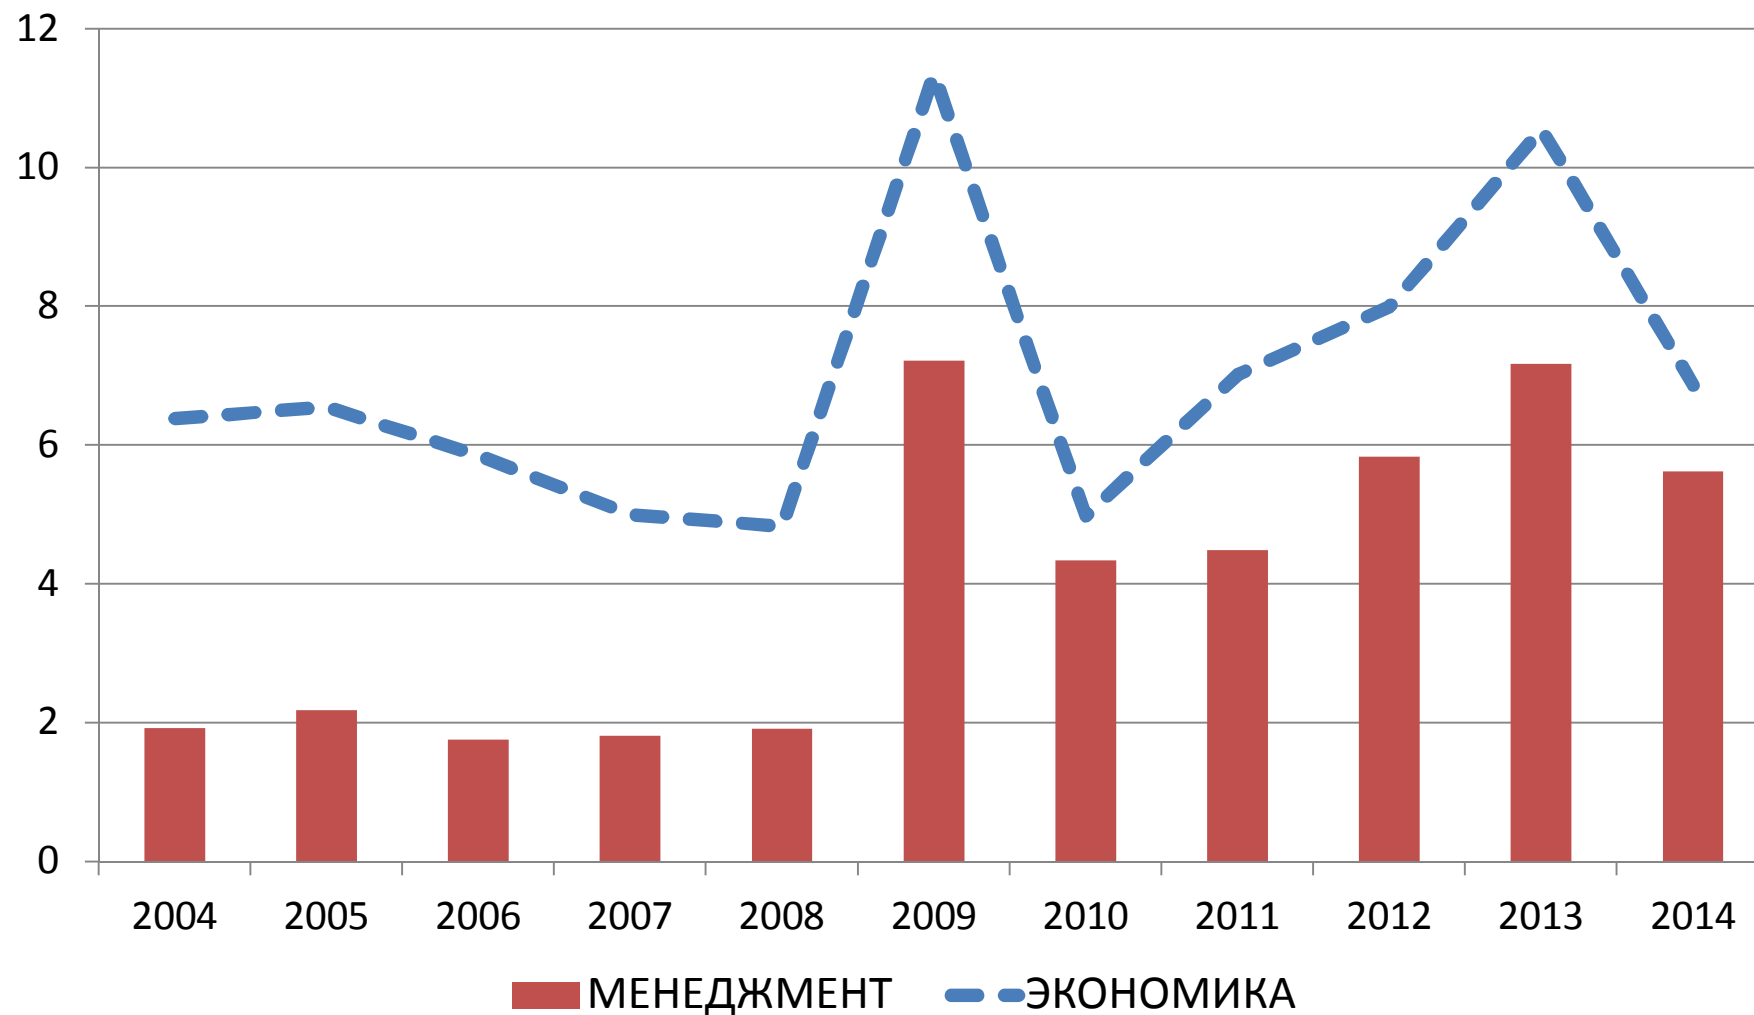

Итоги приема в бакалавриат в 2014 году и Правила приема 2015 года

*Калмыкова Наталья Михайловна
доцент, руководитель отдела приема ЭФ МГУ*

Конкурс (человек на место) в 2004 – 2014 гг.

Проходные баллы прошлых лет 3 ЕГЭ + Экзамен по математике (ДВИ)