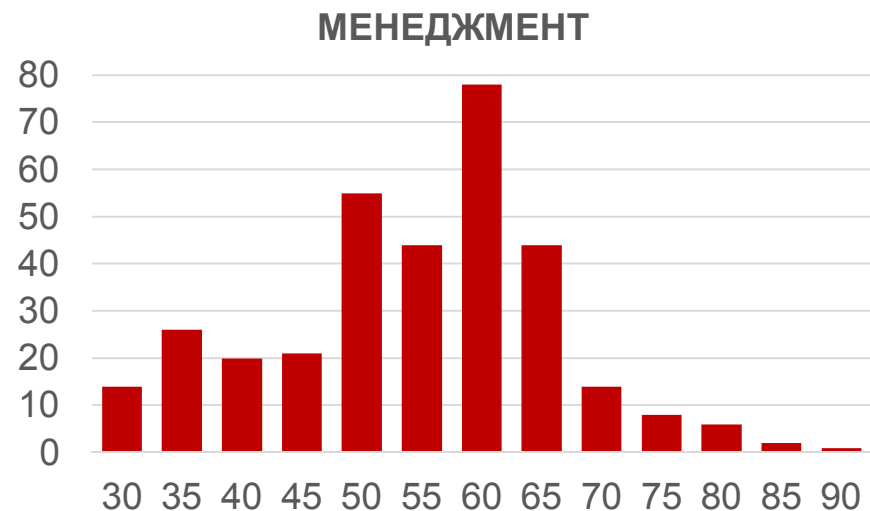

Итоги ДВИ по математике в 2014 г. на ЭФ

% получивших «2» от числа сдававших экзамен в 2014 году:

Направление Экономика – **20,0%**

Направление Менеджмент – **11,2%**

Распределение положительных оценок за ДВИ по математике (количество абитуриентов):

Варианты экзаменов прошлых лет публикуются на сайте ЦПК:

<http://cпk.msu.ru/>